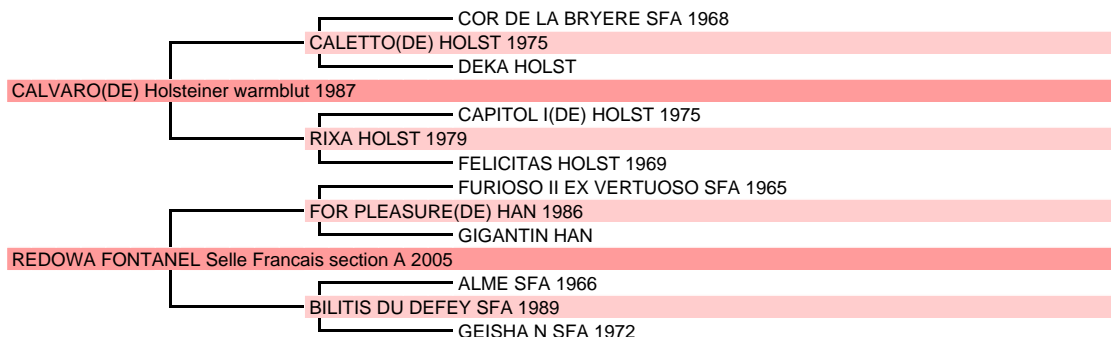

ADAGIO DU LYS

Cheval de selle francais Male Noir pangare 2010

Naisseur principal MONSIEUR THIERRY RIPOCHE 36800 MIGNE Tél. 0254470736

DRESSAGE : BDR +1(0.23)
SAUT D'OBSTACLES : BSO +18(0.35)

Père

1987	CALVARO (DE) Holsteiner warmblut, Bai			Etalon, BSO +27(0.98)
1998	KATCHINA MAIL Selle Francais section A, F, Bai de ELVIRA MAIL Selle Francais section A par LAUDANUM Pur sang	ISO 178(2008)	JC SO 6 ans	6 prod., BSO +28(0.67)
1999	COHIBA Z (BE) Zangersheide, M, Bai de HOMPHALE Selle Francais section A par BAYARD D'ELLE Selle Francais section A	ISO 155(2010)	JC SO 5 ans	BSO +24(0.58)
1999	LITCHI HOY Selle Francais section A, M, Bai fonce de SUMMER STAR Selle Francais section A par JALISCO B Selle Francais section A	ISO 149(2010)	JC SO 6 ans	Etalon, BSO +11(0.87)
2000	MY FAIR LADY Cheval de selle (fact.SF), F, Bai de UBIAZE Anglo-Arabe de complement par PAVO REAL Pur sang	ISO 150(2009)	JC SO 6 ans	BSO +20(0.61)
2001	NARITA Selle Francais section A, F, Bai de CAIFFA V Selle Francais section A par PRELUDE DE CHEUX Selle Francais section A	ISO 145(2012)	JC SO 5 ans	BSO +20(0.6)
2003	PIROUETTE DES QUENOUX Selle Francais section A, F, Bai de IENZA Selle Francais section A par URBAIN DU MONNAI Selle Francais section A	ISO 148(2012)	4 Pts TAS	BSO +21(0.58)
2003	POLKA DES PEUX Selle Francais section A, F, Bai de QUETTY ST PIERRE Selle Francais section A par BRENNEKE Pur sang	ISO 147(2012)	JC SO 6 ans	5 prod., BSO +24(0.61)
2003	PRINCESSE DE ROY Selle Francais section A, F, Bai de DORINE DU ROZEL Selle Francais section A par REVE D'ELLE Selle Francais section A	ISO 143(2011)	JC SO 6 ans	2 prod., BSO +21(0.62)
2004	CONFIDENCE Selle Francais section B, F, Bai de HALISKA FOR EVER (BE) Cheval de sport belge par LAUDANUM Pur sang	ISO 153(2012)	JC SO 5 ans	1 prod., BSO +26(0.59)
2004	QUILANO DU RIAUJONCS Selle Francais section A, M, Bai de FERIKI RENACOISE Selle Francais section A par TROUPIER Selle Francais section A	ISO 145(2011)	JC SO 6 ans	BSO +20(0.59)
2004	QUILVARO DE LYR Selle Francais section A, M, Bai de BELLE DE POYANS Selle Francais section A par QUIDAM DE REVEL Selle Francais section A	ISO 143(2012)	JC SO 6 ans	Etalon, BSO +24(0.6)
2004	QUININE DU BLANC Selle Francais section A, F, Bai de BRICOLE D'ESCLA Selle Francais section A par ESPOIR D'ESCLA	ISO 144(2010)	JC SO 6 ans	BSO +15(0.59)
2004	QUIRIA D'ORION Selle Francais section A, F, Alezan de BAHIA D'ORION Selle Francais section A par GRAND VENEUR Selle Francais section A	ISO 153(2012)	JC SO 6 ans	4 prod., BSO +24(0.59)
2005	ROMEO ST DENIS Selle Francais section A, M, Alezan de GIRELLA DU MURIER Selle Francais section A par LAUDANUM Pur sang	ISO 147(2012)	JC SO 6 ans	BSO +25(0.58)
2006	SMATCH DE BLONDEL Selle Francais section A, M, Alezan de MAPIERRE DE BLONDEL Selle Francais section A par DOLLAR DELA PIERRE Selle Francais section A	ISO 143(2012)	JC SO 6 ans	Etalon, BSO +27(0.58)
2006	STARDUST QUINHON Selle Francais section A, F, Bai de LONGANE QUINHON Selle Francais section A par CABDULA DU TILLARD Selle Francais section A	ISO 146(2012)	JC SO 6 ans	BSO +24(0.57)

1ere Mère Naisseur principal MADAME CHRISTINE ABADIE-GIEN 24700 MENESPLET Tél. 0553822939